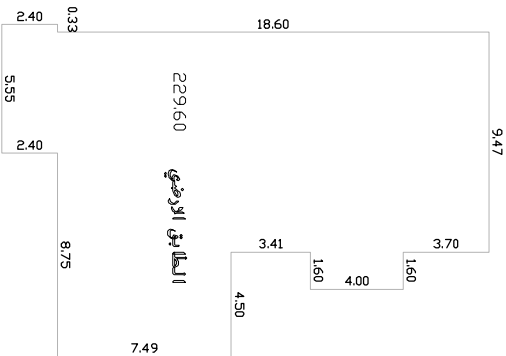

الرقم	الارتفاع	المساحة	اسم الطابق
76	4.10	933.60	الطابق التسويحي
60	3.50	229.60	الطابق الارضي
5.20	3.20	711.00	الطابق الاول
90	3.00	73.30	مكبر بيت الدراج
40	3.00	14.50	غرفة المعيشة
.50	13.00	88.50	اللقواس الكاشية
0.50		2050.50	المجموع

اسم المبنى	اسم المشروع	اسم المبنى	رقم المبنى	رقم الرسم	اسم المبنى	اسم المبنى	اسم المبنى
المبنى	مجمع كل تيم	اسم المبنى	2007	A6	اسم المبنى	اسم المبنى	اسم المبنى
مبنى 1 و 2 الكاشية	جدول المساحات والحجوم	اسم المبنى	التمثيل	1/200	اسم المبنى	اسم المبنى	اسم المبنى