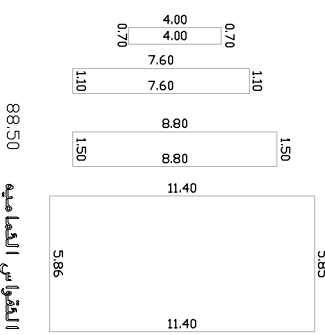

الرقم	الارتفاع	المساحة	اسم الطابق
76	4.10	933.60	الطابق التسويحي
60	3.50	229.60	الطابق الارضي
5.20	3.20	711.00	الطابق الاول
90	3.00	73.30	مكبر بيت الدراج
40	3.00	14.50	غرفة المعيشة
.50	13.00	88.50	اللقواس الكاشية
0.50		2050.50	المجموع

اسم المبنى	اسم المشروع	اسم المبنى	رقم المبنى	رقم الرسم	اسم المبنى	اسم المبنى	اسم المبنى
المبنى	مجمع كل تيم	اسم المبنى	2007	A6	اسم المبنى	اسم المبنى	اسم المبنى
مبنى 1 و 2 الكاشية	جدول المساحات والحجوم	اسم المبنى	التمثيل	1/200	اسم المبنى	اسم المبنى	اسم المبنى