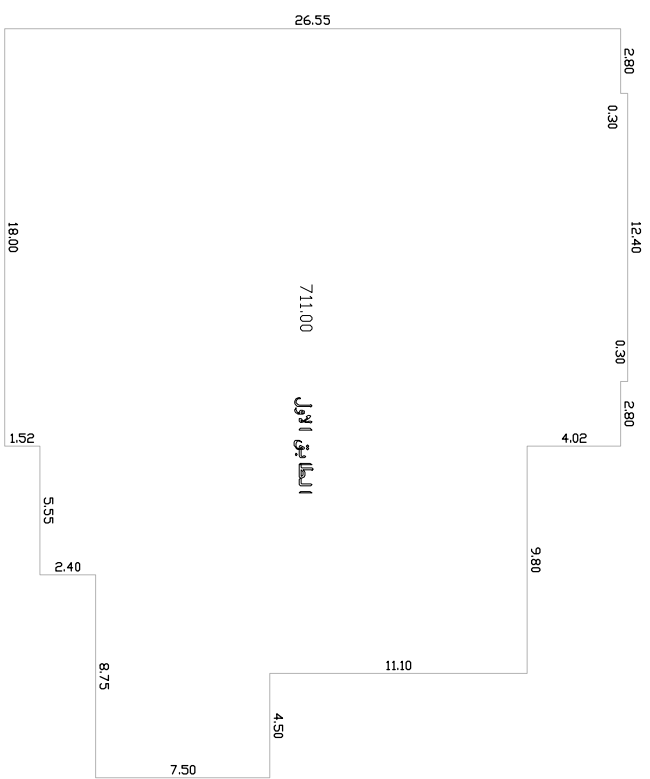

الرقم	الارتفاع	المساحة	اسم الطابق
76	4.10	933.60	الطابق التسويحي
60	3.50	229.60	الطابق الارضي
5.20	3.20	711.00	الطابق الاول
90	3.00	73.30	مكبر بيت الدراج
40	3.00	14.50	غرفة المعيشة
.50	13.00	88.50	اللقواس الكاشية
0.50		2050.50	المجموع

اسم المبنى	اسم المشروع	اسم المبنى	رقم المبنى	رقم الرسم	اسم المبنى	اسم المبنى	اسم المبنى
المبنى	مجمع كل تيم	اسم المبنى	2007	A6	اسم المبنى	اسم المبنى	اسم المبنى
مبنى 1 و 2 الكاشية	جدول المساحات والحجوم	اسم المبنى	التمثيل	1/200	اسم المبنى	اسم المبنى	اسم المبنى