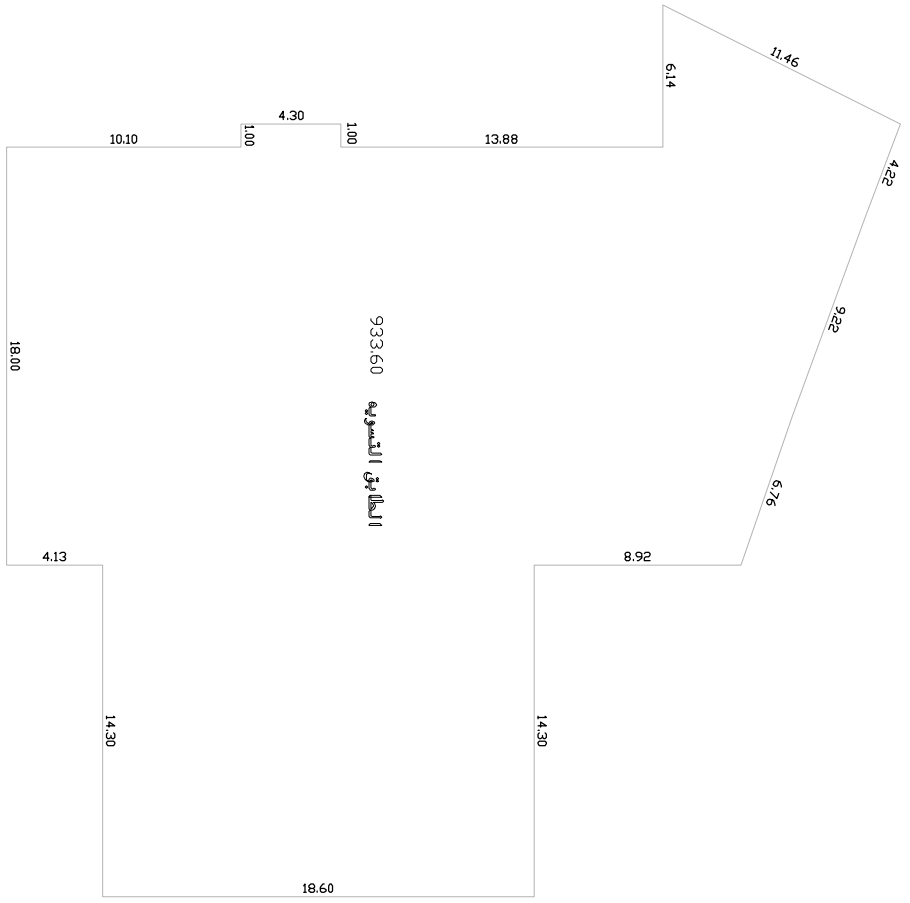

الرقم	الارتفاع	المساحة	اسم الطابق
76	4.10	933.60	الطابق التسويحي
60	3.50	229.60	الطابق الارضي
5.20	3.20	711.00	الطابق الاول
90	3.00	73.30	مكبر بيت الدراج
40	3.00	14.50	غرفة المعيشة
.50	13.00	88.50	اللقواس الكاشية
0.50		2050.50	المجموع

اسم المبنى	اسم المشروع	اسم المبنى	رقم المبنى	رقم الرسم	اسم المبنى	اسم المبنى	اسم المبنى
المبنى	مجمع كل تيم	اسم المبنى	2007	A6	اسم المبنى	اسم المبنى	اسم المبنى
مبنى 1 و 2 الكاشية	جدول المساحات والحجوم	اسم المبنى	التمثيل	1/200	اسم المبنى	اسم المبنى	اسم المبنى